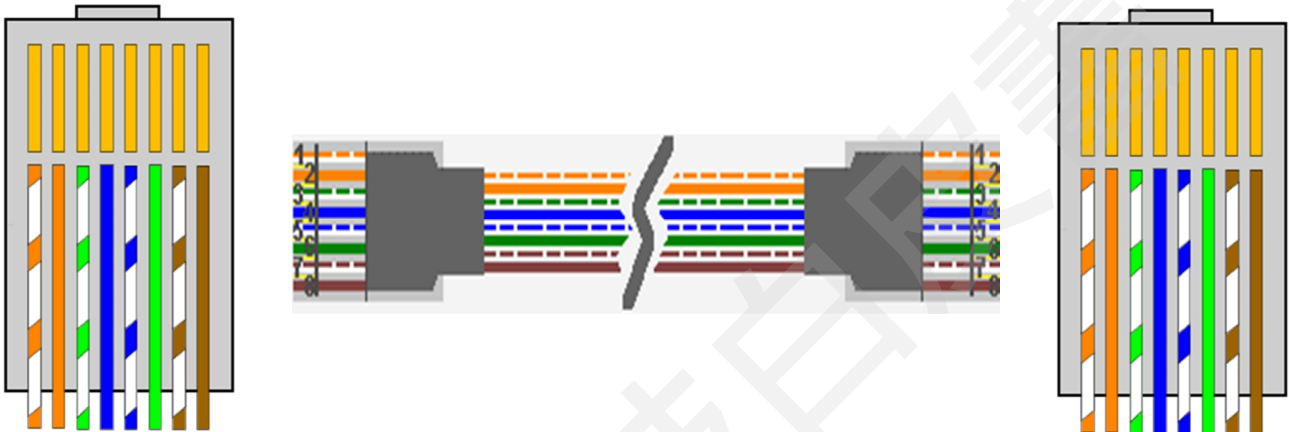

正確製作網路線

網路攝影機 A B----à B 集線器

直線 / Straight-through Cable (T568B/T568B)

接頭	1	2	3	4	5	6	7	8
A端	白橙	橙	白綠	藍	白藍	綠	白棕	棕
B端	白橙	橙	白綠	藍	白藍	綠	白棕	棕

集線器 A B----à B 集線器

Crossover線 / Crossover Cable (T568A/T568B)

網路攝影機 A B----à B 個人電腦/筆記型電腦

接頭	1	2	3	4	5	6	7	8
A端	白橙	橙	白綠	藍	白藍	綠	白棕	棕
B端	白綠	綠	白橙	藍	白藍	橙	白棕	棕